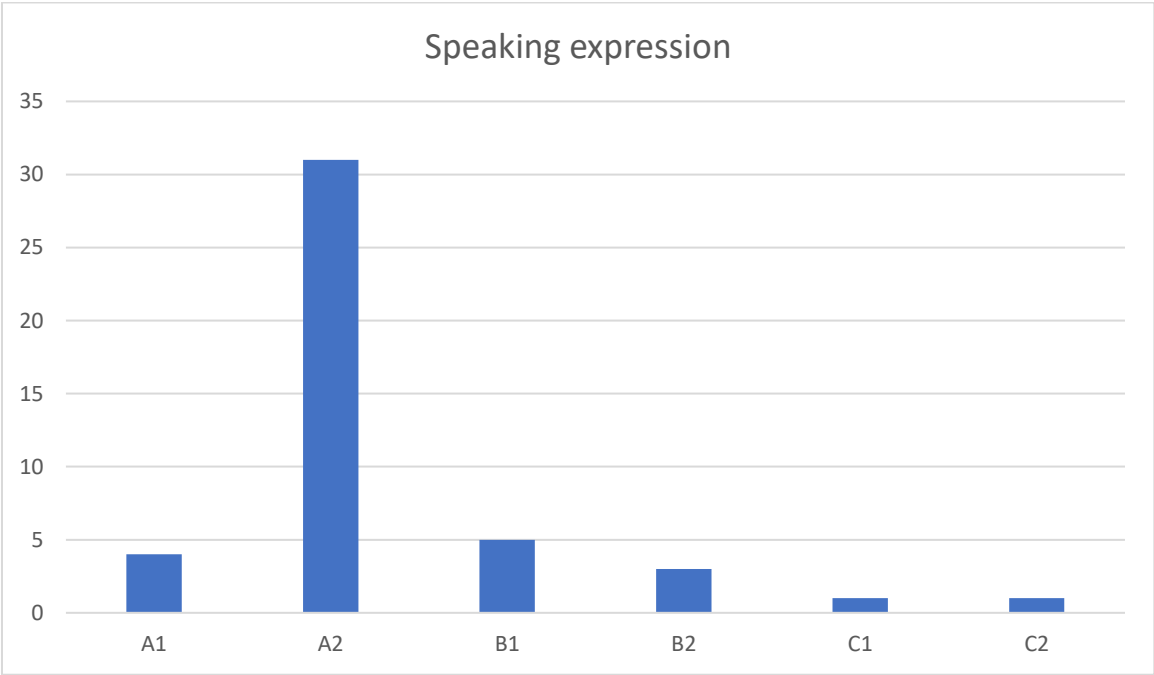

EUROPASS – LANGUAGE PASSPORT

2021

SZKOŁA Podstawowa nr 85 w Gdańsku

45 students surveyed

Writing