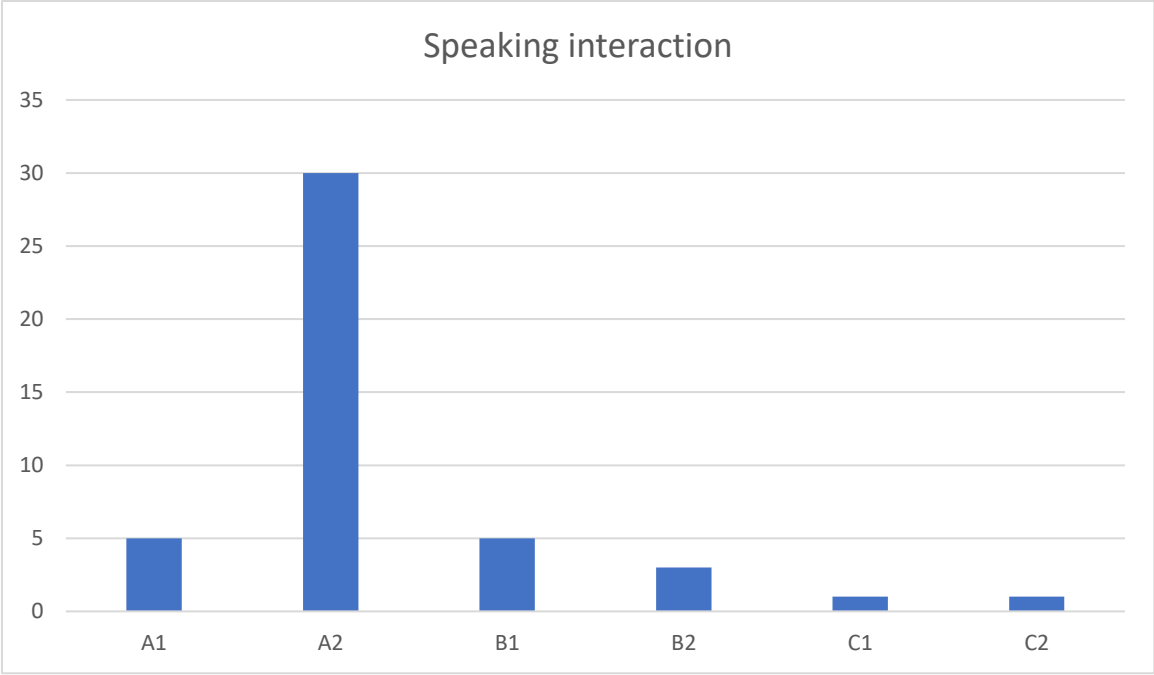

EUROPASS – LANGUAGE PASSPORT

2021

SZKOŁA Podstawowa nr 85 w Gdańsku

45 students surveyed

Writing