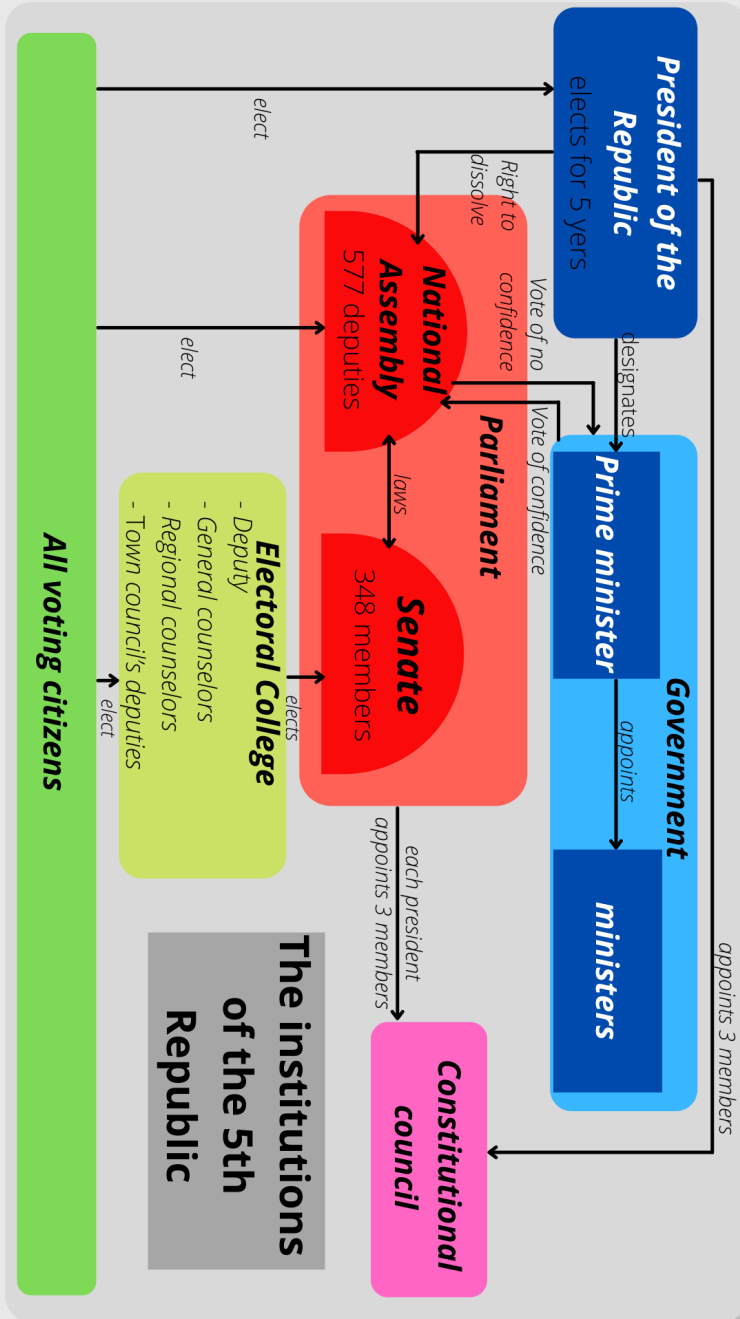

Tournez le document ☺)

Une visite du
Sénat

Quel est le rôle du Sénat en France ?

Dès 1795, l'idée d'une seconde assemblée est évoquée, ce qui donnera le Sénat actuel en 1958, sous la Vème république. Le Sénat est l'une des deux chambres du Parlement de la République française. Il détient une partie du pouvoir législatif avec l'Assemblée Nationale. Comme elle, le Sénat a pour rôle d'examiner et de modifier les lois, d'approfondir les grandes questions nationales et de contrôler l'action du gouvernement. Mais il faut faire attention à bien différencier le Sénat de l'Assemblée Nationale. En cas de désaccord entre eux, le Sénat n'a pas le dernier mot.

Le palais du Luxembourg vu du Jardin du Luxembourg

Source : Wikipédia

How are the Senators elected ?

This document is in English

Please turn the doc :)

A visit of the French
Senate

What's the role of the Senate in France ?

The idea of a second assembly has been brought up since 1795, which will eventually give birth, under the 5th Republic, to the current Senate. The Senate is one of France's two Houses of Parliament. It holds a part of the legislative power with the National Assembly. Both their role is to examine and modify the laws, to deepen some big national questions and to control the government's action. But one must be careful to correctly distinguish the Senate and the National Assembly. In case of disagreement between the two of them, the Senate will not have the final word in the decision.