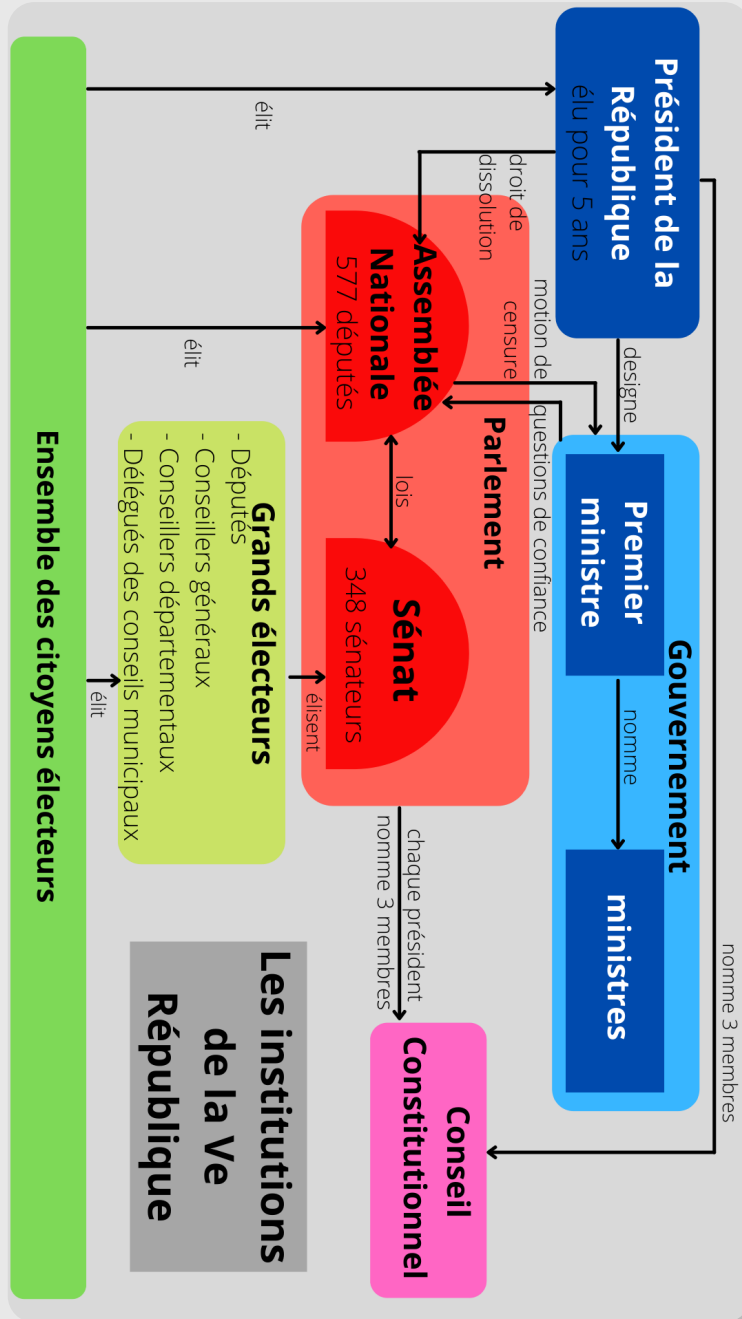

Tournez le document ☺)

Une visite du
Sénat

Quel est le rôle du Sénat en France ?

Dès 1795, l'idée d'une seconde assemblée est évoquée, ce qui donnera le Sénat actuel en 1958, sous la Vème république. Le Sénat est l'une des deux chambres du Parlement de la République française. Il détient une partie du pouvoir législatif avec l'Assemblée Nationale. Comme elle, le Sénat a pour rôle d'examiner et de modifier les lois, d'approfondir les grandes questions nationales et de contrôler l'action du gouvernement. Mais il faut faire attention à bien différencier le Sénat de l'Assemblée Nationale. En cas de désaccord entre eux, le Sénat n'a pas le dernier mot.

Portrait d'un Sénateur : Martin Lévrier

Né en 1962, Martin Lévrier est un des sénateurs des Yvelines élus de 2017 à 2023. Engagé dans le domaine social, il est vice-président de la commission des affaires sociales.

Martin Lévrier en 2017

Par Martin Lévrier
Source : Wikipédia

Où se situe le siège du Sénat ?

Le Sénat s'installe en 1799, sous la Première République française, au Palais du Luxembourg, un palais du XVIIème siècle construit pour la Reine Marie de Médicis, dont il prend d'abord le nom. Il est situé au n° 15 de la rue de Vaugirard à Paris. L'actuelle salle des séances est située dans une extension du palais, bâtie plus tard afin d'accueillir le nombre croissant de sénateurs. Le Plateau du Président est encadré de neuf statues monumentales (sept derrière lui, et une de chaque côté). L'Hôtel du Petit Luxembourg, situé à proximité est la résidence du Président du Sénat (actuellement Gérard Larcher).