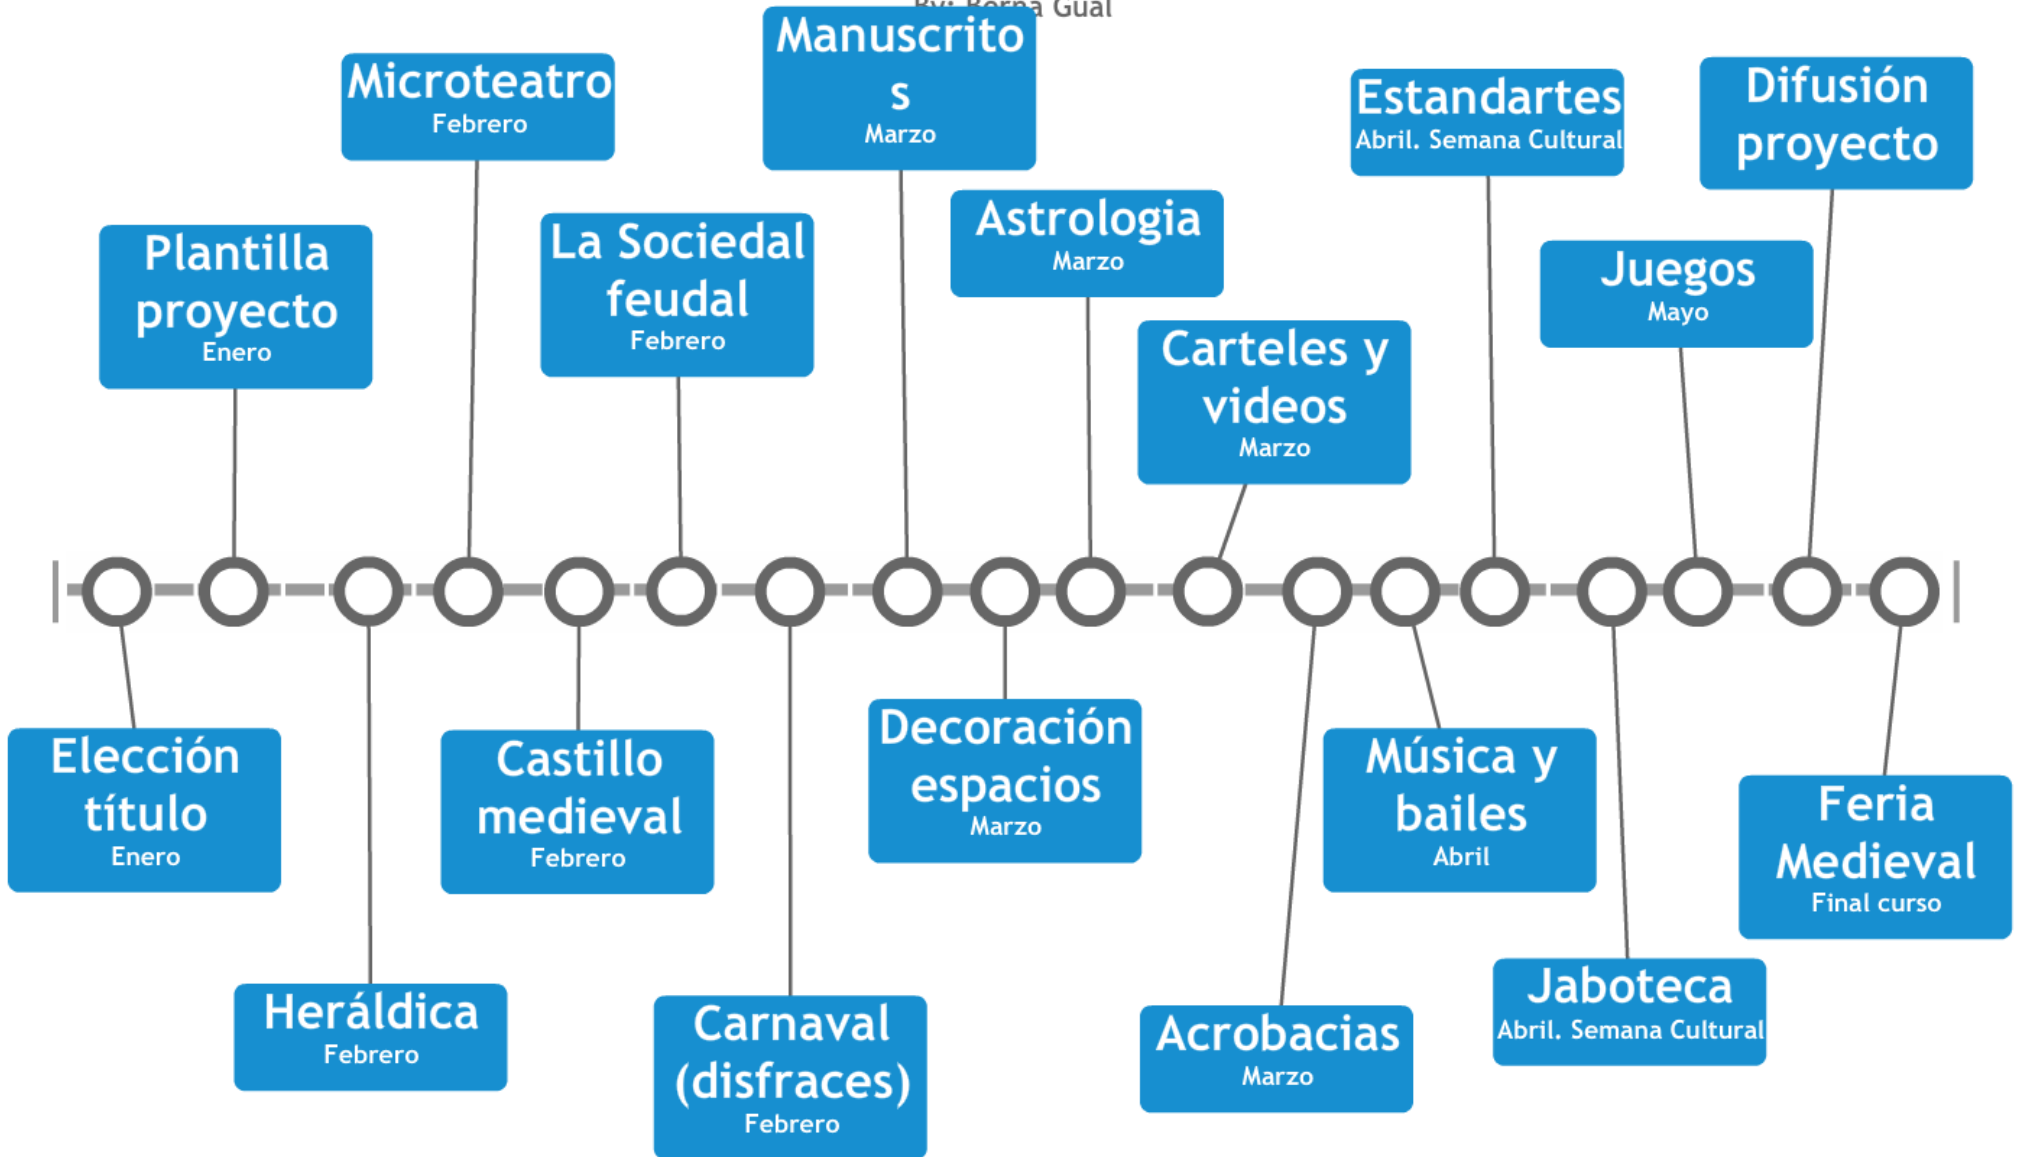

TIMELINE

Feria Medieval

Por Berna Gual

TIMELINE

Feria Medieval

By: Berna Gual

Items:

- Elección título
- Plantilla proyecto
- Heráldica
Información sobre escudos y elaboración
- Microteatro
Representaciones personajes históricos
- Castillo medieval
Geolocalización
- La Sociedad feudal
Investigación sobre costumbres
- Carnaval (disfraces)
- Manuscritos
- Decoración espacios
- Astrología
- Carteles y videos
- Acrobacias
- Música y bailes
- Estandartes
- Jaboteca
- Juegos
- Difusión proyecto
- Feria Medieval