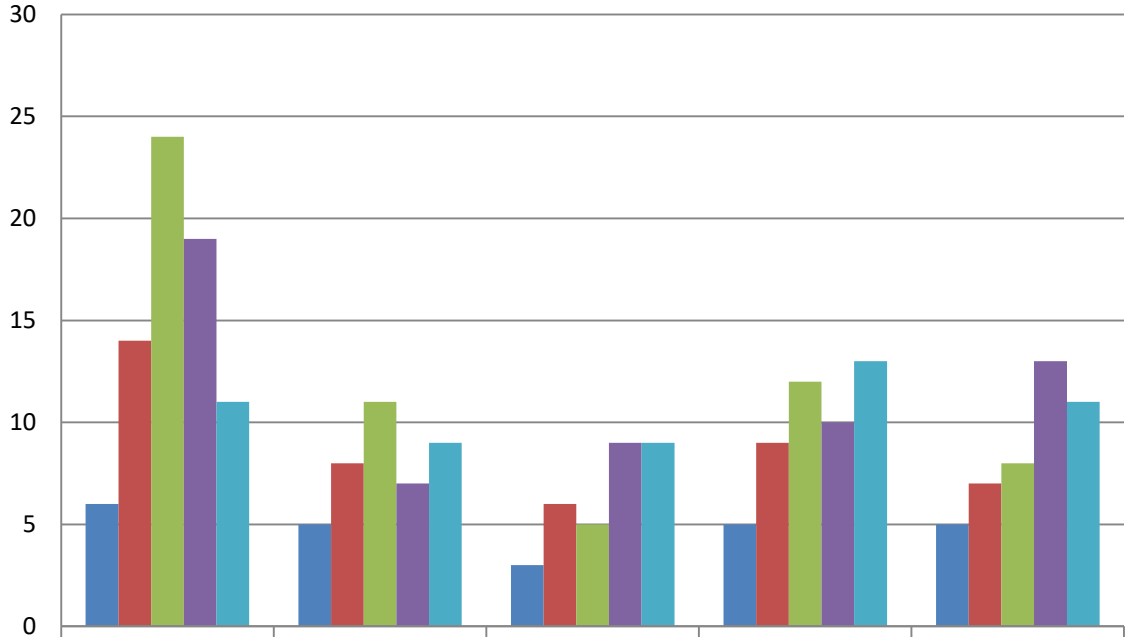

Okulda karşılaştığınız akran zorbalığı türleriyle ne sıklıkta karşılaşıyorsunuz

■ hemen hemen hergün	6	5	3	5	5
■ haftada en az bir kez	14	8	6	9	7
■ ayda en az bir kez	24	11	5	12	8
■ bu dönem en az bir kez	19	7	9	10	13
■ bu yıl en az bir kez	11	9	9	13	11