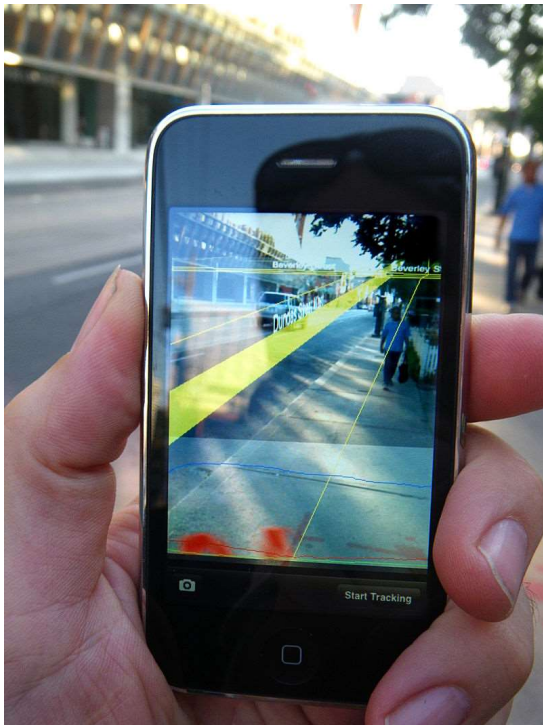

2018-1-CZ01-KA229-048044

TALLER 1

REALIDAD AUMENTADA EN TU CIUDAD

Conjunto de tecnologías que permiten visualizar parte del mundo real a partir de un dispositivo añadiendo información gráfica, añadiendo información virtual a la información física existente.

A square map icon showing a white route on a grey street map. Several black location pins are placed along the route. Below the map is an orange circular icon with a white location pin symbol.

Consulta la ayuda para crear rutas y puntos de interés.